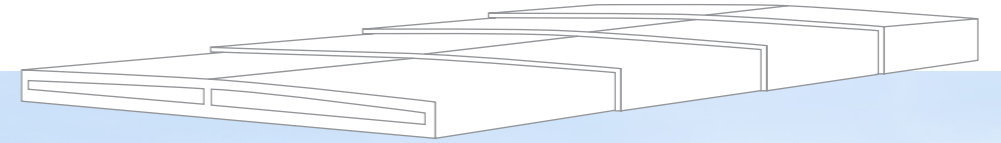

obru[®]

Überdachungen aus Leidenschaft

TRENDline | *Style*

TRENDline STYLE

Gekantete Dachplatten
ohne Querträger als Auflageprofil.

Diese Eigenschaft verleiht der Überdachung
eine besondere optische Leichtigkeit und Transparenz.

TRENDline STYLE

Elegant und unaufdringlich fügt sich die TRENDline Style in jede Gartenlandschaft ein.

TREND LINE STYLE

TREND LINE STYLE

Varianten & Maße

Variante: 2 Aluminium-Hauptträger pro Element

Variante: 3 Aluminium-Hauptträger pro Element

- Merkmale:**
- › Flache Bauart und eckige Formenwelt
 - › Einseitige Führungsschiene wahlweise auf der linken oder rechten Seite.
 - › Robustes Rahmenprofil für maximale Stabilität
 - › Frontwand mit Lüftungsklappe

Breiten: 3 m – 4,8 m

3 m – 4,8 m

Längen: 4 m – 10,56 m

4 m – 11,10 m

Höhen: 0,39 m – 0,75 m

0,39 m – 0,75 m

Material: Transparente Polycarbonatverglasung, matte Effektpulverbeschichtung mit Metallicpartikeln