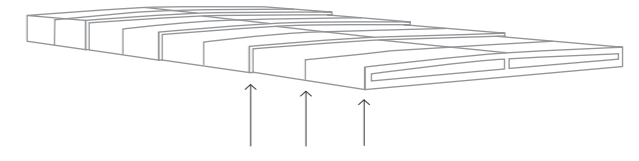

obru[®]

Überdachungen aus Leidenschaft

TRENDline | *Style*

TRENDline STYLE

Gekantete Dachplatten
ohne Querträger als Auflageprofil.

Diese Eigenschaft verleiht der Überdachung
eine besondere optische Leichtigkeit und Transparenz.

TRENDline STYLE

Elegant und unaufdringlich fügt sich die TRENDline Style in jede Gartenlandschaft ein.

TREND LINE STYLE

TREND LINE STYLE

Varianten & Maße

Variante: 2 Aluminium-Hauptträger pro Element

Variante: 3 Aluminium-Hauptträger pro Element

- Merkmale:**
- › Flache Bauart und eckige Formenwelt
 - › Einseitige Führungsschiene wahlweise auf der linken oder rechten Seite.
 - › Robustes Rahmenprofil für maximale Stabilität
 - › Frontwand mit Lüftungsklappe

Breiten: 3 m – 4,8 m

3 m – 4,8 m

Längen: 4 m – 10,56 m

4 m – 11,10 m

Höhen: 0,39 m – 0,75 m

0,39 m – 0,75 m

Material: Transparente Polycarbonatverglasung, matte Effektpulverbeschichtung mit Metallicpartikeln