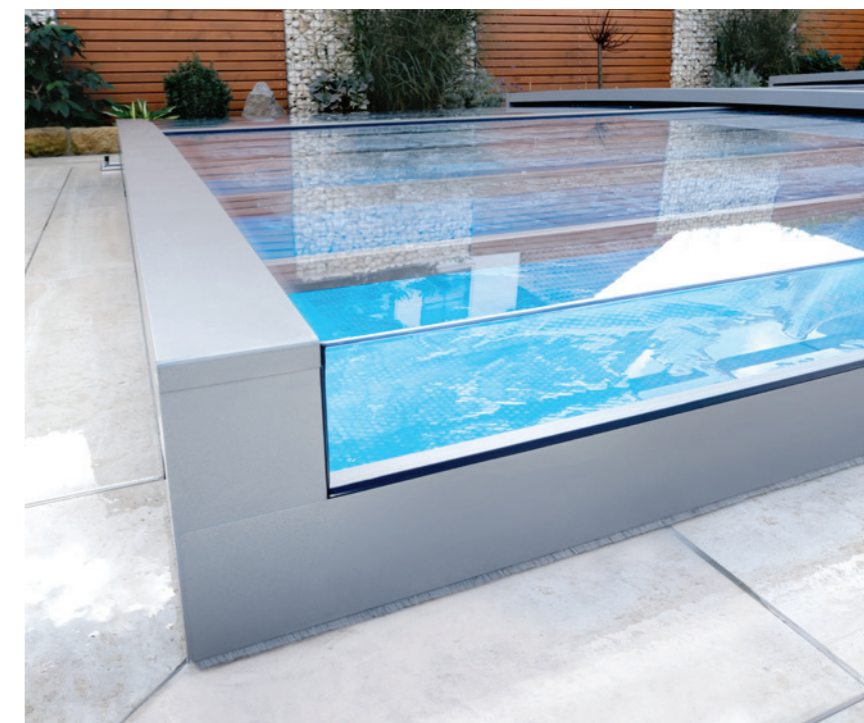

obru[®]

Überdachungen aus Leidenschaft

TRENDline | *Style*

TRENDline STYLE

Gekantete Dachplatten
ohne Querträger als Auflageprofil.

Diese Eigenschaft verleiht der Überdachung
eine besondere optische Leichtigkeit und Transparenz.

TRENDline STYLE

Elegant und unaufdringlich fügt sich die TRENDline Style in jede Gartenlandschaft ein.

TREND LINE STYLE

TREND LINE STYLE

Varianten & Maße

Variante: 2 Aluminium-Hauptträger pro Element

Variante: 3 Aluminium-Hauptträger pro Element

Seitliche Schiebetür im größten Element möglich

Rolltüröffnung im größten Segment, zum seitlichen Einstieg in die Überdachung.

Gekantete Dachplatten
Keine Querträger als Auflageprofil.
Elegantes Design, hohe Stabilität.

Motor

Solarbetriebener Elektromotor
mit Fernbedienung.

Schubstange und Bodenklappe

Umklappbare Schubstange aus Edelstahl zum bequemen Aufschieben der Überdachung.
Stufenlos verstellbare Bodenklappe (10 cm Höhe) in der Frontwand.