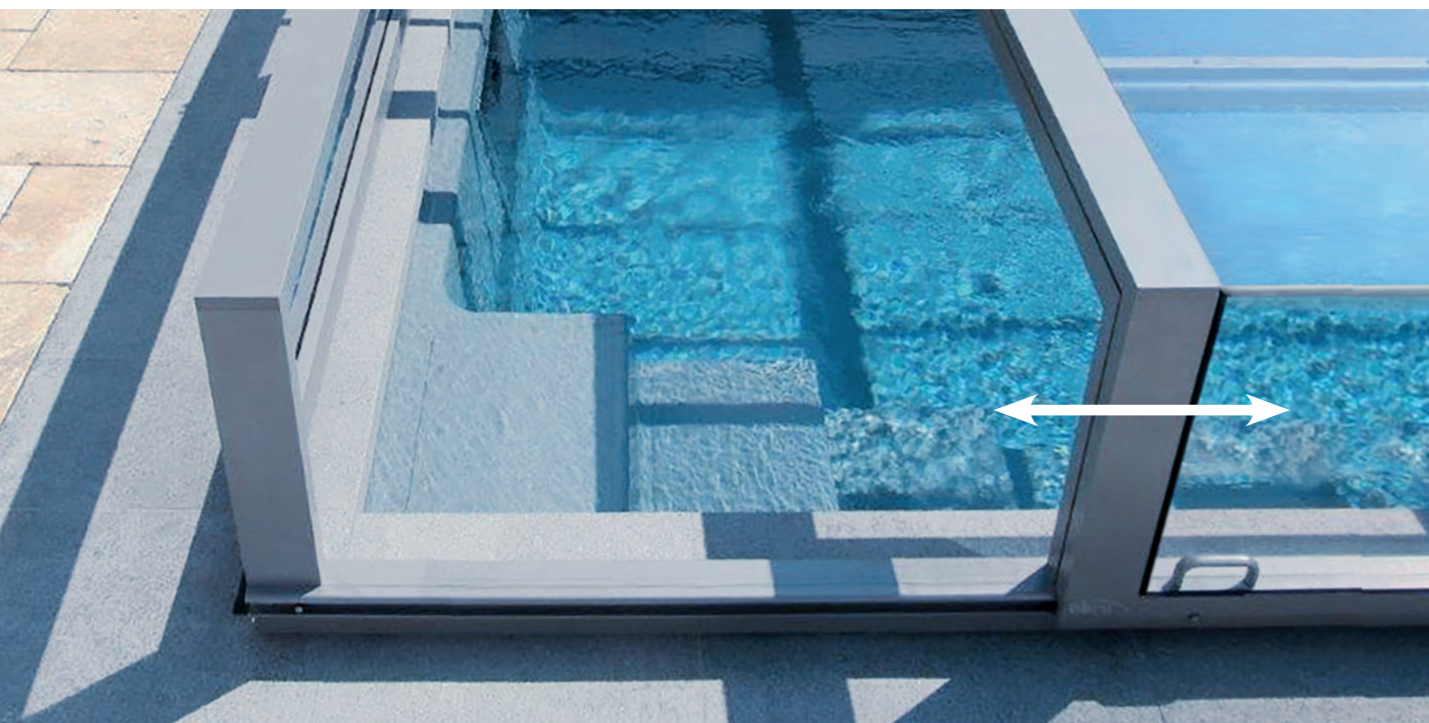

obru[®]

Überdachungen aus Leidenschaft

TRENDline | *Style*

TRENDline STYLE

Gekantete Dachplatten
ohne Querträger als Auflageprofil.

Diese Eigenschaft verleiht der Überdachung
eine besondere optische Leichtigkeit und Transparenz.

- Merkmale:**
- › Flache Bauart und eckige Formenwelt
 - › Einseitige Führungsschiene wahlweise auf der linken oder rechten Seite.
 - › Robustes Rahmenprofil für maximale Stabilität
 - › Frontwand mit Lüftungsklappe

Breiten: 3 m – 4,8 m

3 m – 4,8 m

Längen: 4 m – 10,56 m

4 m – 11,10 m

Höhen: 0,39 m – 0,75 m

0,39 m – 0,75 m

Material: Transparente Polycarbonatverglasung, matte Effektpulverbeschichtung mit Metallicpartikeln

Seitliche Schiebetür im größten Element möglich

Rolltüröffnung im größten Segment, zum seitlichen Einstieg in die Überdachung.

Gekantete Dachplatten
Keine Querträger als Auflageprofil.
Elegantes Design, hohe Stabilität.