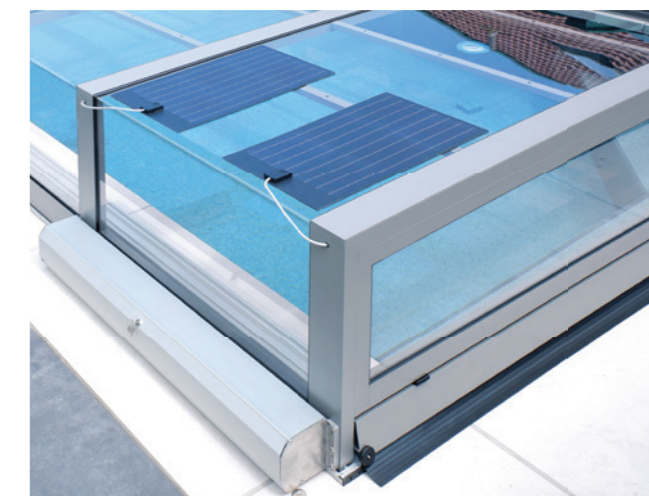

TRENDline STYLE

Elegant und unaufdringlich fügt sich die TRENDline Style in jede Gartenlandschaft ein.

TREND LINE STYLE

TREND LINE STYLE

Varianten & Maße

Variante: 2 Aluminium-Hauptträger pro Element

Variante: 3 Aluminium-Hauptträger pro Element

Seitliche Schiebetür im größten Element möglich

Rolltüröffnung im größten Segment, zum seitlichen Einstieg in die Überdachung.

Gekantete Dachplatten
Keine Querträger als Auflageprofil.
Elegantes Design, hohe Stabilität.

TREND LINE STYLE

Auf die Details kommt es an

Serienmäßig abschließbar

Einseitig abschließbar.
Dies schützt vor unbefugtem Öffnen, auch bei Kindern.

Einseitige Führungsschiene

Wahlweise auf der linken oder rechten Seite.
Keine Stolperfalle.

Motor

Solarbetriebener Elektromotor
mit Fernbedienung.

Schubstange und Bodenklappe

Umklappbare Schubstange aus Edelstahl zum bequemen Aufschieben der Überdachung.
Stufenlos verstellbare Bodenklappe (10 cm Höhe) in der Frontwand.