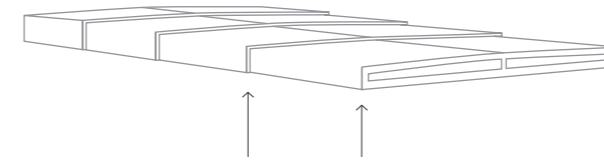

obru[®]

Überdachungen aus Leidenschaft

TRENDline | *Style*

TRENDline STYLE

Gekantete Dachplatten
ohne Querträger als Auflageprofil.

Diese Eigenschaft verleiht der Überdachung
eine besondere optische Leichtigkeit und Transparenz.

TRENDline STYLE

Elegant und unaufdringlich fügt sich die TRENDline Style in jede Gartenlandschaft ein.

TREND LINE STYLE

TREND LINE STYLE

Varianten & Maße

Variante: 2 Aluminium-Hauptträger pro Element

Variante: 3 Aluminium-Hauptträger pro Element

- Merkmale:**
- › Flache Bauart und eckige Formenwelt
 - › Einseitige Führungsschiene wahlweise auf der linken oder rechten Seite.
 - › Robustes Rahmenprofil für maximale Stabilität
 - › Frontwand mit Lüftungsklappe

Breiten: 3 m – 4,8 m

3 m – 4,8 m

Längen: 4 m – 10,56 m

4 m – 11,10 m

Höhen: 0,39 m – 0,75 m

0,39 m – 0,75 m

Material: Transparente Polycarbonatverglasung, matte Effektpulverbeschichtung mit Metallicpartikeln