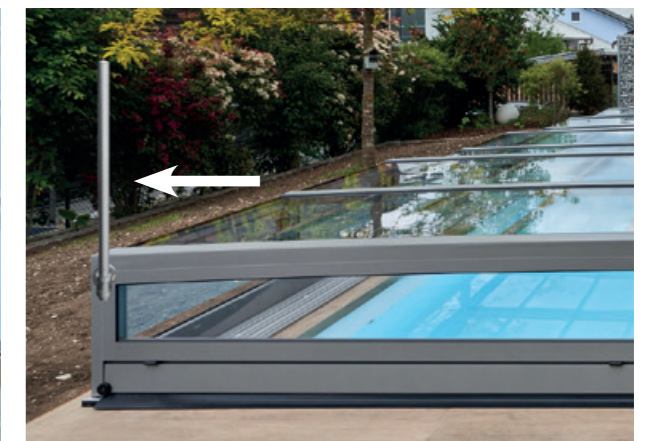

Elegant und unaufdringlich fügt sich die TRENDline in jede Gartenlandschaft ein.

Minimalistisches Design

Unsere flachste Poolabdeckung - die TRENDline ist mit einer einseitigen, sehr flachen Führungsschiene ausgestattet.

Beschreibung: Unsere TRENDline punktet in Sachen Stabilität und Design zugleich. Durch ihre aufgeräumte, kantige Architektur ist es die eleganteste Poolüberdachung aus unserem Haus.

- › Flache Bauart und eckige Formenwelt
- › Einseitige Führungsschiene
- › Robustes Rahmenprofil für maximale Stabilität
- › Frontwand mit Lüftungsclappe

**Hochklappbare Stirnwand**

Bis max. halbe Überdachungshöhe.

**Mitnahmesystem und Anschlagpuffer**

Die Segmente sind miteinander verbunden und können nicht einzeln verschoben werden.

**Einseitige Führungsschiene**

Wahlweise auf der linken oder rechten Seite. Keine Stolperfalle.

Auf die Details kommt es an

Schubstange

Umklappbare Schubstange aus Edelstahl zum bequemen Aufschieben.

**Seitliche Schiebetür**

Rolltüröffnung im größten Segment, zum seitlichen Einstieg in die Überdachung.