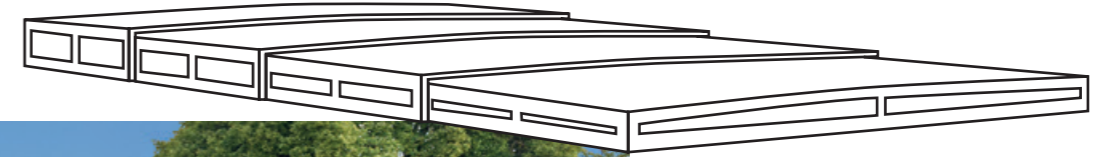

obru®

Überdachungen aus Leidenschaft

TRENDline

Kinderleichte Bedienbarkeit
Die gummierten Führungsrollen mit Edelstahlkugellager sorgen für ein einfaches und geräuscharmes Verschieben

TREND LINE

Sicher und robust.

Elegant und unaufdringlich fügt sich die TRENDline in jede Gartenlandschaft ein.

Minimalistisches Design

Unsere flachste Poolabdeckung - die TRENDline ist mit einer einseitigen, sehr flachen Führungsschiene ausgestattet.

TRENDline.

*Die flache obere Poolabdeckung
TRENDline setzt durch ihre niedrige
Bauhöhe, die aufgeräumte Architektur
und das einzigartige Rahmenprofil
Maßstäbe in Detail und Verarbeitung.*

Varianten & Maße

Beschreibung: Unsere TRENDline punktet in Sachen Stabilität und Design zugleich. Durch ihre aufgeräumte, kantige Architektur ist es die eleganteste Poolüberdachung aus unserem Haus.

- › Flache Bauart und eckige Formenwelt
- › Einseitige Führungsschiene
- › Robustes Rahmenprofil für maximale Stabilität
- › Frontwand mit Lüftungsclappe