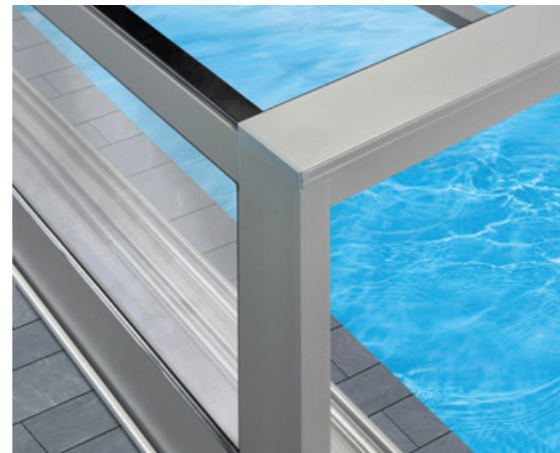

Bodenklappe

Stufenlos verstellbare Bodenklappe (10 cm Höhe) in der Frontwand ermöglicht ein kratzfreies Verschieben und Belüften.